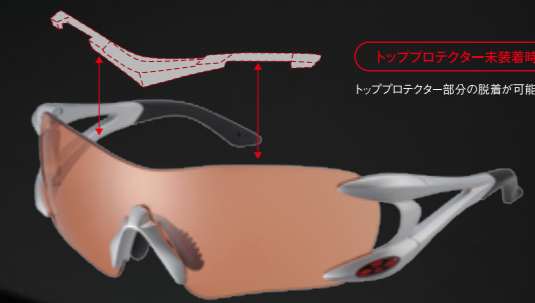

CORAZZA

ヘルメットデザインより生まれたベストフィットなフレーム形状
シングルレンズのニューコンセプトモデル。

マットブラック / スモークフラッシュ

シルバー / ダークレッド

パールホワイト / スモークフラッシュ (S/Mサイズのみ)

【レンズ説明】

- 標準付属レンズカラー(可視光線透過率):クリア(91%) ダークレッド(45%) スモークフラッシュ(16%) ●紫外線 99%以上カット(全カラー共通)
- 特殊レンズコーティング:ハードコート ●レンズカーブ:S/M(7カーブ)、L(6カーブ) ●プリズム作用を減少させ視界の歪みによる違和感を少なくするディセーター設計。

付属レンズ
●クリア ●ダークレッド ●スモークフラッシュ

コラツァ
¥8,925 (本体価格: ¥8,500)

- 付属品
KABUTOソフトケース1、KABUTOサングラスバッグ1、KABUTOレンズクロス2

CORAZZA 3 Set Lens **NEW MODEL**

使用環境の変化に応じてレンズ交換が可能な3カラーのレンズを3セット標準付属。UVカットはもちろん透明性・対衝撃性・耐熱性に優れたポリカーボネイト製。

CORAZZA FUNCTION

TEMPLE END

テンプルエンド:メタルフレーム入りテンプルエンドを採用し、自由に調整を行うことが可能。

NOSE PAD

ノーズパッド:メタルフレーム入りノーズパッドを採用し、自由に調整を行うことが可能。

装着図

ヘルメットデザインより生まれたベストフィットなフレーム形状。ヘルメットと擦れず装着感を損なうことがないのでストレスを最小限に抑える。

トッププロテクター未装着時

トッププロテクター部分の脱着が可能。未装着時は前傾姿勢での視界が拡大。

○フレームには軽量化・衝撃耐久度に優れた超弾性樹脂「TR90(グリルアミド)」を採用。

サイズ比較-正面図

●S/Mサイズ

●Lサイズ

サイズ比較-上面図

●S/Mサイズ

●Lサイズ