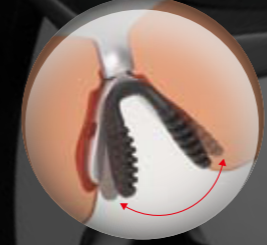

CORAZZA

ヘルメットデザインより生まれたベストフィットなフレーム形状
シングルレンズのニューコンセプトモデル。

マットブラック / スモークフラッシュ

シルバー / ダークレッド

パールホワイト / スモークフラッシュ (S/Mサイズのみ)

【レンズ説明】

- 標準付属レンズカラー(可視光線透過率):クリア(91%) ダークレッド(45%) スモークフラッシュ(16%) ●紫外線 99%以上カット(全カラー共通)
- 特殊レンズコーティング:ハードコート ●レンズカーブ:S/M(7カーブ)、L(6カーブ) ●プリズム作用を減少させ視界の歪みによる違和感を少なくするディセーター設計。

付属レンズ
●クリア ●ダークレッド ●スモークフラッシュ

コラツァ
¥8,925 (本体価格: ¥8,500)

- 付属品
KABUTOソフトケース1、KABUTOサングラスバッグ1、KABUTOレンズクロス2

CORAZZA 3 Set Lens **NEW MODEL**

使用環境の変化に応じてレンズ交換が可能な3カラーのレンズを3セット標準付属。UVカットはもちろん透明性・対衝撃性・耐熱性に優れたポリカーボネイト製。

CORAZZA FUNCTION

TEMPLE END

テンプルエンド:メタルフレーム入りテンプルエンドを採用し、自由に調整を行うことが可能。

NOSE PAD

ノーズパッド:メタルフレーム入りノーズパッドを採用し、自由に調整を行うことが可能。

装着図

ヘルメットデザインより生まれたベストフィットなフレーム形状。ヘルメットと擦れず装着感を損なうことがないのでストレスを最小限に抑える。

トッププロテクター未装着時

トッププロテクター部分の脱着が可能。未装着時は前傾姿勢での視界が拡大。

○フレームには軽量化・衝撃耐久度に優れた超弾性樹脂「TR90(グリルアミド)」を採用。

サイズ比較-正面図

●S/Mサイズ

●Lサイズ

サイズ比較-上面図

●S/Mサイズ

●Lサイズ